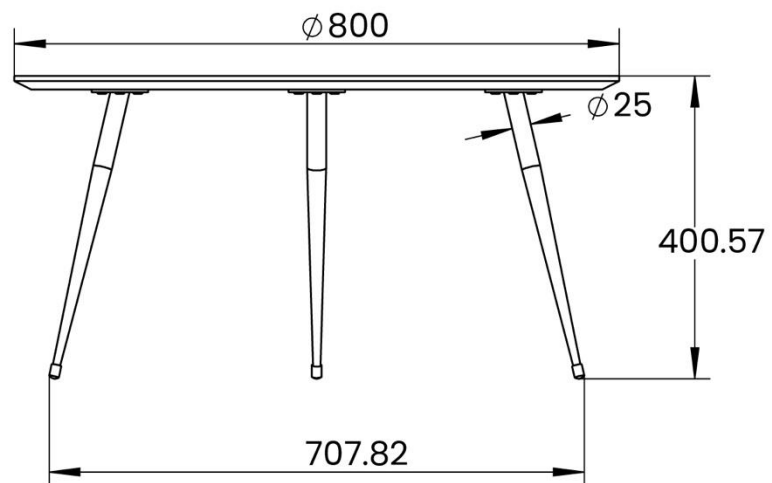

MESA ASTRO

ONE SIT

MESA ASTRO

Imagen Referencial

Ficha técnica:

Mesa 80CM X H40CM

- Cubierta de MDF con espesor de 18mm
- Chapada en roble con espesor de 0,5 mm
- Pata de metal con espesor de 1,2mm, extremo superior de la pata de 25 mm de diámetro, extremo reducido de 9 mm de diámetro
- material de la pata metálica: acero Q195

Medidas:

Material Superficie

Color Patas

Garantía: 2 años

MESA RAIN

Imagen Referencial

Ficha técnica:

- 50CM X H45CM
- Cubierta de MDF con espesor de 18mm
- Chapada en roble con espesor de 0,5 mm
- espesor de la pata metálica: 1,2 mm, extremo superior de la pata: diámetro de 25 mm, extremo reducido: diámetro de 9 mm
- material de la pata metálica: acero Q195

Medidas:

Material Superficie

Color Patas

Garantía: 2 años