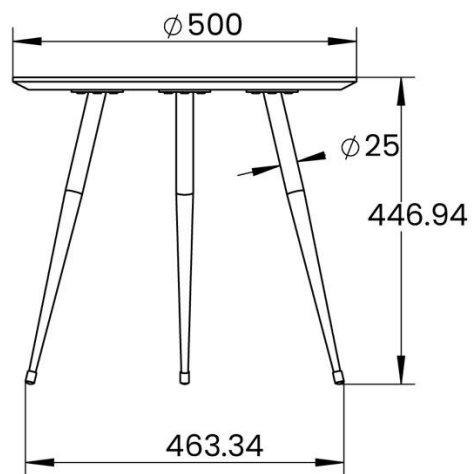

Medidas:

Material Superficie

Color Patas

Garantía: 2 años