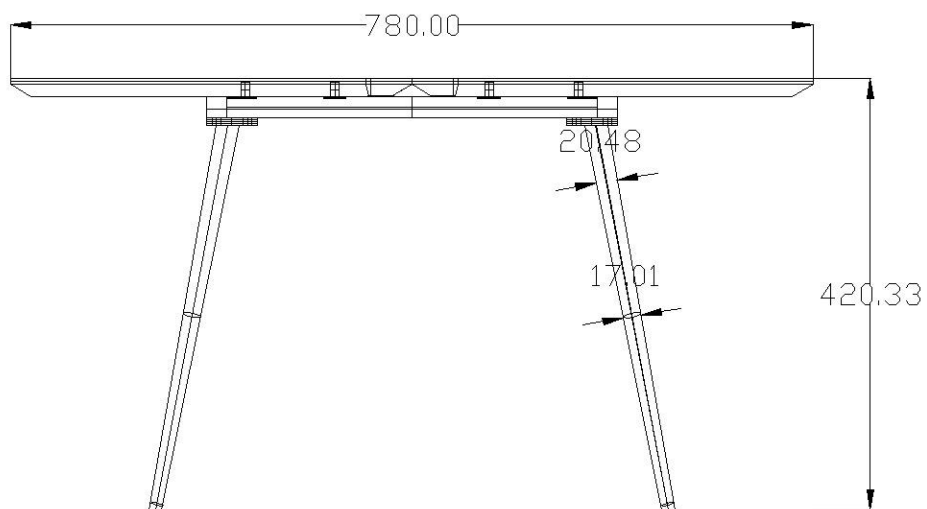

MESA RAIN

ONE SIT

MESA RAIN

Imagen Referencial

Ficha técnica:

- Cubierta de MDF con espesor de 18mm
- Chapada en roble con espesor de 0,5 mm
- Espesor de pared de la pata metálica: 1,2 mm
- Extremo superior de la pata: diámetro de 22 mm, extremo reducido: diámetro de 12 mm
- Material de la pata metálica: acero Q195

Medidas

Material Superficie

Color Patas

Garantía: 2 años