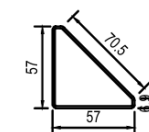

Perfil pentagonal pata Terminal