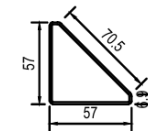

Perfil pentagonal Pata Terminal