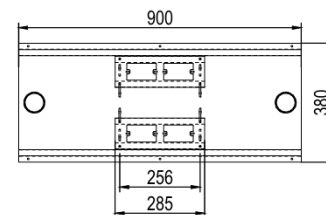

Colores disponibles:

Patín con 5 mm regulación