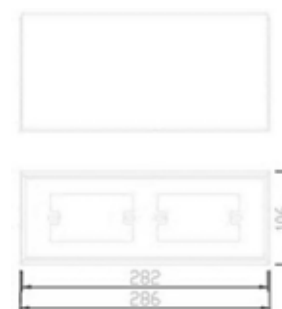

Colores

Patín con 5 mm regulación

Perfil pentagonal pata Terminal

Caja de electrificación simple-doble en PVC

* Opcional

Vértebra Móvil En ABS