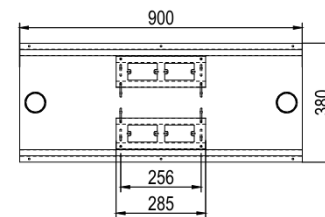

Colores disponibles

Canal