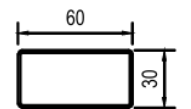

Perfil rectangular Pata Central

Vértebra Móvil

* Opcional

Garantía: 2 años

BENCH 6 PERSONAS

Imagen Referencial

Especificaciones Técnicas

- Medidas totales: 3600x1200x750h mm
- Medida de la estructura: 3590x1190x725h mm
- Estructura metálica: Triangular electro pintado color blanco.
- Perfil: 57x57x70,5mm. Espesor 1,5 mm
- Electrificación: Canal doble, chasis simple doble metálica electro pintada blanca y tapa de aluminio color blanco.
- Cubierta: Laminado melamínico 25 mm color blanco, canto pvc 2mm. 1200x600mm. Predispone calado para caja eléctrica.

Medidas:

Colores disponibles

Canal

Patín con 5 mm regulación

Chasis

Perfil pentagonal Pata Terminal

Tapa aluminio

Perfil rectangular Pata Central

Vértebra Móvil de ABS

* Opcional

Garantía: 2 años

BENCH 6 PERSONAS

Imagen Referencial

Especificaciones Técnicas

- Medidas totales: 3600x1200x750h
- Medida de la estructura: 3590x1190x725h mm
- Estructura metálica: Triangular electro pintado color blanco.
- Perfil: 57x57x70,5mm. Espesor 1,5 mm
- Electrificación: Canal doble, chasis simple doble metálica electro pintada blanca y tapa de aluminio color blanco.

- Medidas totales: 2400x1200x750h mm
- Medida de la estructura: 2390x1190x725h mm
- Estructura metálica: Triangular electro pintado color blanco.
- Perfil: 57x57x70,5mm. Espesor 1,5 mm
- Electrificación: Canal doble, chasis simple doble metálica electro pintada blanca y tapa de aluminio color blanco.
- Cubierta: Laminado melamínico 25 mm color blanco, canto pvc 2mm. 2.400x1.200mm. Predispone calado para caja eléctrica.