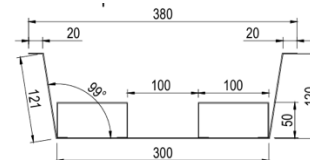

BENCH 4 PERSONAS

Especificaciones Técnicas

- Medidas totales: 2400x1200x750h mm
- Medida de la estructura: 2390x1190x725h mm
- Estructura metálica: Triangular electro pintado color blanco.
- Perfil: 57x57x70,5mm. Espesor 1,5 mm
- Electrificación: Canal doble, chasis simple doble metálica electro pintada blanca y tapa de aluminio color blanco.
- Cubierta: Laminado melamínico 25 mm color blanco, canto pvc 2mm. 1200x600 mm. Predispone calado para caja eléctrica.

Medidas:

Colores disponibles:

Patín con 5 mm regulación

Perfil triangular Pata Terminal

Perfil rectangular Pata Central

* Opcional

Garantía: 2 años