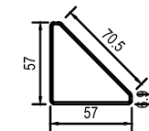

Perfil rectangular Pata Central

Vértebra Móvil

* Opcional

Garantía: 2 años

BENCH 6 PERSONAS

Imagen Referencial

Especificaciones Técnicas

- Medidas totales: 3600x1200x750h mm
- Medida de la estructura: 3590x1190x725h mm
- Estructura metálica: Triangular electro pintado color blanco.
- Perfil: 57x57x70,5mm. Espesor 1,5 mm
- Electrificación: Canal doble, chasis simple doble metálica electro pintada blanca y tapa de aluminio color blanco.
- Cubierta: Laminado melamínico 25 mm color blanco, canto pvc 2mm. 1200x600mm. Predispone calado para caja eléctrica.

Vértebra Móvil de ABS

* Opcional

Garantía: 2 años

BENCH 6 PERSONAS

Imagen Referencial

Especificaciones Técnicas

- Medidas totales: 3600x1200x750h
- Medida de la estructura: 3590x1190x725h mm
- Estructura metálica: Triangular electro pintado color blanco.
- Perfil: 57x57x70,5mm. Espesor 1,5 mm
- Electrificación: Canal doble, chasis simple doble metálica electro pintada blanca y tapa de aluminio color blanco.

Medidas:

Colores disponibles

Canal

Patín con 5 mm regulación

Chasis

Perfil pentagonal Pata Terminal

Tapa aluminio

Perfil rectangular Pata Central

- Medidas totales: 2400x1200x750h mm
- Medida de la estructura: 2390x1190x725h mm
- Estructura metálica: Triangular electro pintado color blanco.
- Perfil: 57x57x70,5mm. Espesor 1,5 mm
- Electrificación: Canal doble, chasis simple doble metálica electro pintada blanca y tapa de aluminio color blanco.
- Cubierta: Laminado melamínico 25 mm color blanco, canto pvc 2mm. 2.400x1.200mm. Predispone calado para caja eléctrica.