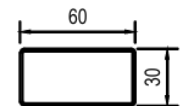

* Opcional

Tapa aluminio

BENCH 4 PERSONAS

Especificaciones Técnicas

- Medidas totales: 2400x1200x750h mm
- Medida de la estructura: 2390x1190x725h mm
- Estructura metálica: Triangular electro pintado color blanco.
- Perfil: 57x57x70,5mm. Espesor 1,5 mm
- Electrificación: Canal doble, chasis simple doble metálica electro pintada blanca y tapa de aluminio color blanco.
- Cubierta: Laminado melamínico 25 mm color blanco, canto pvc 2mm. 1200x600 mm. Predispone calado para caja eléctrica.

Perfil rectangular Pata Central

Vértebra Móvil en ABS

* Opcional

Garantía: 2 años

BENCH 4 PERSONAS

Especificaciones Técnicas

- Medidas totales: 2400x1200x750h mm
- Medida de la estructura: 2390x1190x725h mm
- Estructura metálica: Triangular electro pintado color blanco.
- Perfil: 57x57x70,5mm. Espesor 1,5 mm
- Electrificación: Canal doble, chasis simple doble metálica electro pintada blanca y tapa de aluminio color blanco.

Perfil rectangular Pata Central

Vértebra Móvil

* Opcional

Garantía: 2 años

BENCH 6 PERSONAS

Imagen Referencial

Especificaciones Técnicas

- Medidas totales: 3600x1200x750h mm
- Medida de la estructura: 3590x1190x725h mm
- Estructura metálica: Triangular electro pintado color blanco.
- Perfil: 57x57x70,5mm. Espesor 1,5 mm
- Electrificación: Canal doble, chasis simple doble metálica electro pintada blanca y tapa de aluminio color blanco.
- Cubierta: Laminado melamínico 25 mm color blanco, canto pvc 2mm. 1200x600mm. Predispone calado para caja eléctrica.

- Medidas totales: 2400x1200x750h mm
- Medida de la estructura: 2390x1190x725h mm
- Estructura metálica: Triangular electro pintado color blanco.
- Perfil: 57x57x70,5mm. Espesor 1,5 mm
- Electrificación: Canal doble, chasis simple doble metálica electro pintada blanca y tapa de aluminio color blanco.
- Cubierta: Laminado melamínico 25 mm color blanco, canto pvc 2mm. 2.400x1.200mm. Predispone calado para caja eléctrica.