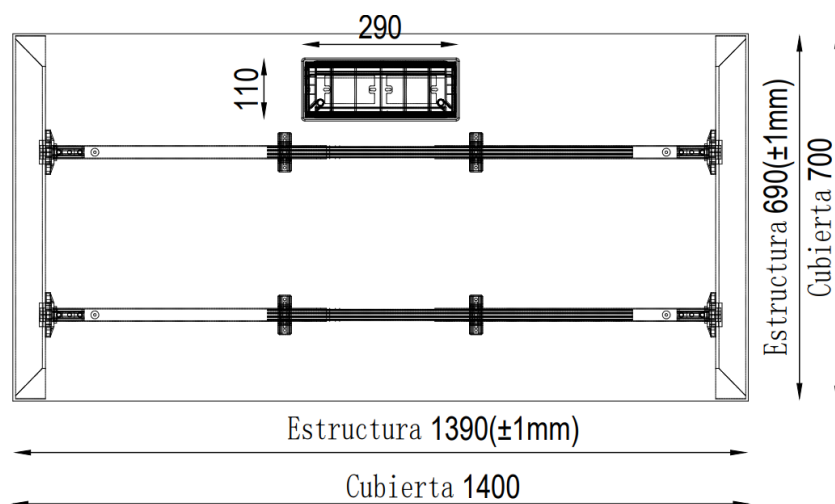

ESCRITORIO

Especificaciones Técnicas

- Medida de la estructura: 1190x690x725h mm a 1590x690x725h mm
- Estructura metálica: Triangular electro pintado color blanco.
- Perfil: 57x57x70,5mm. Espesor del metal 1,5mm
- Electrificación: Caja simple doble en pvc. Medidas caja eléctrica 290x110mm, con tapa de aluminio color blanco.
- Cubierta: 1400x700mm Laminado melamínico 25mm color blanco, con canto pvc 2mm. Predispone calado para caja eléctrica de 286 mm

Medidas:

Colores disponibles

Caja de electrificación simple-doble en PVC

* Opcional

Patín con 5 mm regulación

Perfil pentagonal Pata Terminal

Vértebra Móvil En ABS

* Opcional

Tapa en aluminio