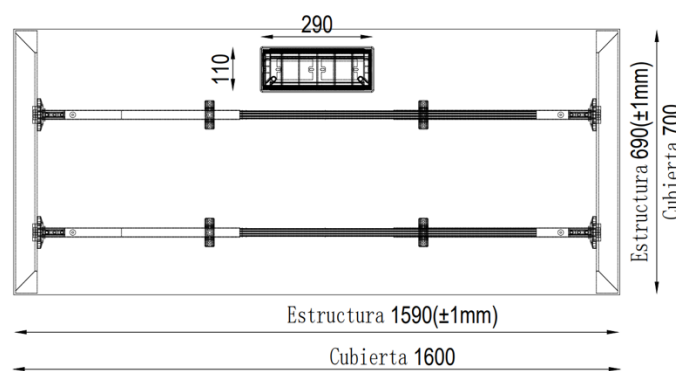

ESCRITORIO

Especificaciones Técnicas

- Medida de la estructura con viga telescópica: 1190x690x725h mm a 1590x690x725h mm
- Estructura metálica: Triangular electro pintado color blanco.
- Perfil: 57x57x70,5mm. Espesor del metal 1,5 mm
- Electrificación: Caja simple doble en pvc.
- Medidas caja eléctrica 290x110 mm, con tapa de aluminio color blanco.

Medidas:

Colores

Patín con 5 mm regulación

Perfil pentagonal pata Terminal

Caja de electrificación simple-doble en PVC

* Opcional

Vértebra Móvil En ABS

* Opcional

Tapa aluminio