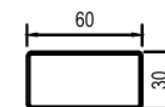

- Medidas totales: 2400x1200x750h mm
- Medida de la estructura: 2390x1190x725h mm
- Estructura metálica: Triangular electro pintado color blanco.
- Perfil: 57x57x70,5mm. Espesor 1,5 mm
- Electrificación: Canal doble, chasis simple doble metálica electro pintada blanca y tapa de aluminio color blanco.
- Cubierta: Laminado melamínico 25 mm color blanco, canto pvc 2mm. 2.400x1.200mm. Predispone calado para caja eléctrica.

Colores disponibles

Patín con 5mm regulación

Perfil triangular Pata Terminal

Perfil rectangular Pata Central

Canal

Chasis

Tapa aluminio

Tapas subida de cables

Garantía: 2 años

MESA REUNIÓN

Especificaciones Técnicas

- Medidas totales: 2400x1200x750h mm
- Medida de la estructura: 2390x1190x725h mm
- Estructura metálica: pentagonal electro pintado color Blanco.
- Perfil 57x57xS1,5 mm
- Electrificación: Canal doble, chasis simple triple y tapas subida de cables metálica electro pintado Blanco. Tapa de aluminio