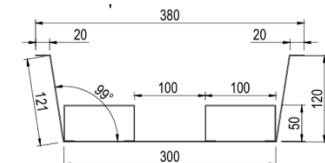

BENCH 6 PERSONAS

Imagen Referencial

Especificaciones Técnicas

- Medidas totales: 3600x1200x750h mm
- Medida de la estructura: 3590x1190x725h mm
- Estructura metálica: Triangular electro pintado color blanco.
- Perfil: 57x57x70,5mm. Espesor 1,5 mm
- Electrificación: Canal doble, chasis simple doble metálica electro pintada blanca y tapa de aluminio color blanco.
- Cubierta: Laminado melamínico 25 mm color blanco, canto pvc 2mm. 1200x600mm. Predispone calado para caja eléctrica.

Medidas:

Colores disponibles

Canal

Patín con 5 mm regulación

Chasis

Perfil pentagonal Pata Terminal

Tapa aluminio

Perfil rectangular Pata Central

Vértebra Móvil de ABS

* Opcional

Garantía: 2 años