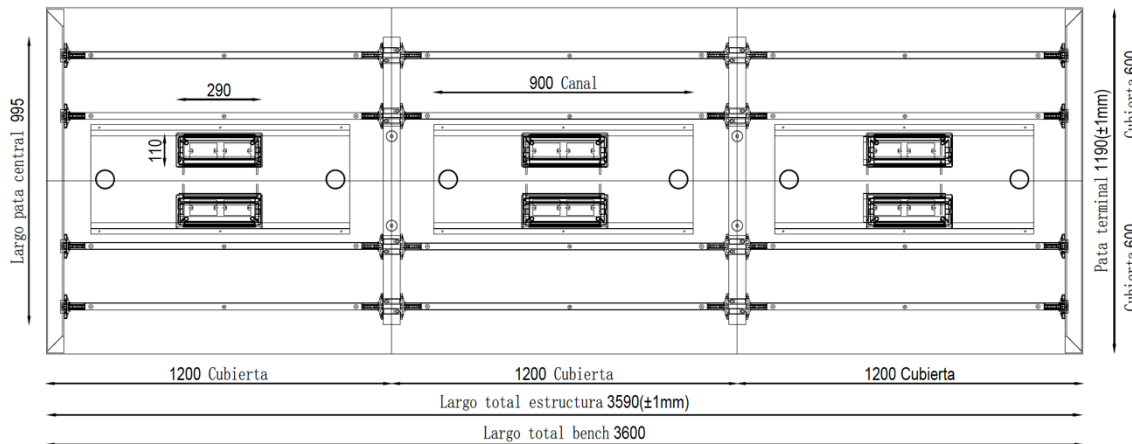

BENCH 6 PERSONAS

Imagen Referencial

Especificaciones Técnicas

- Medidas totales: 3600x1200x750h mm
- Medida de la estructura: 3590x1190x725h mm
- Estructura metálica: Triangular electro pintado color blanco.
- Perfil: 57x57x70,5mm. Espesor 1,5 mm
- Electrificación: Canal doble, chasis simple doble metálica electro pintada blanca y tapa de aluminio color blanco.
- Cubierta: Laminado melamínico 25 mm color blanco, canto pvc 2mm. 1200x600mm. Predispone calado para caja eléctrica.

Medidas:

Colores disponibles

Canal

Patín con 5 mm regulación

Chasis

Perfil pentagonal Pata Terminal

Tapa aluminio

Perfil rectangular Pata Central

Vértebra Móvil de ABS

* Opcional

Garantía: 2 años