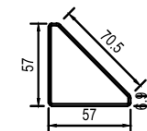

Perfil triangular Pata Terminal

Tapa aluminio