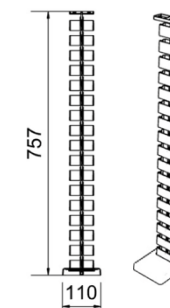

Vértebra Móvil En ABS