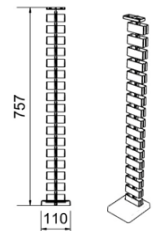

Perfil rectangular Pata Central

Vértebra Móvil en ABS

* Opcional

Garantía: 2 años

BENCH 4 PERSONAS

Especificaciones Técnicas

- Medidas totales: 2400x1200x750h mm
- Medida de la estructura: 2390x1190x725h mm
- Estructura metálica: Triangular electro pintado color blanco.
- Perfil: 57x57x70,5mm. Espesor 1,5 mm
- Electrificación: Canal doble, chasis simple doble metálica electro pintada blanca y tapa de aluminio color blanco.

Imagen Referencial

Medidas:

Colores

Canal

Patín con 5 mm regulación

Chasis

Perfil pentagonal Pata Terminal

Tapa aluminio

Perfil rectangular Pata Central

Vértebra Móvil

* Opcional

Garantía: 2 años

BENCH 6 PERSONAS

Imagen Referencial

Especificaciones Técnicas

- Medidas totales: 3600x1200x750h mm
- Medida de la estructura: 3590x1190x725h mm
- Estructura metálica: Triangular electro pintado color blanco.
- Perfil: 57x57x70,5mm. Espesor 1,5 mm
- Electrificación: Canal doble, chasis simple doble metálica electro pintada blanca y tapa de aluminio color blanco.
- Cubierta: Laminado melamínico 25 mm color blanco, canto pvc 2mm. 1200x600mm. Predispone calado para caja eléctrica.

- Medidas totales: 2400x1200x750h mm
- Medida de la estructura: 2390x1190x725h mm
- Estructura metálica: Triangular electro pintado color blanco.
- Perfil: 57x57x70,5mm. Espesor 1,5 mm
- Electrificación: Canal doble, chasis simple doble metálica electro pintada blanca y tapa de aluminio color blanco.
- Cubierta: Laminado melamínico 25 mm color blanco, canto pvc 2mm. 2.400x1.200mm. Predispone calado para caja eléctrica.