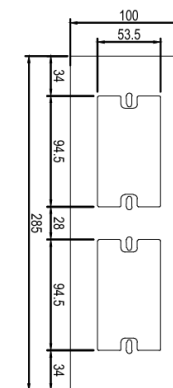

Patín con 5 mm regulación

Chasis