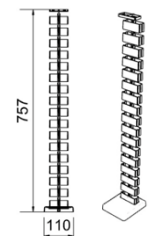

* Opcional

Garantía: 2 años