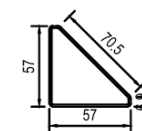

Perfil triangular Pata Terminal