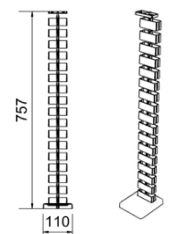

Tapa en aluminio

ESCRITORIO

Especificaciones Técnicas

- Medida de la estructura con viga telescópica: 1190x690x725h mm a 1590x690x725h mm
- Estructura metálica: Triangular electro pintado color blanco.
- Perfil: 57x57x70,5mm. Espesor del metal 1,5 mm
- Electrificación: Caja simple doble en pvc.
- Medidas caja eléctrica 290x110 mm, con tapa de aluminio color blanco.

* Opcional

Tapa aluminio

BENCH 4 PERSONAS

Especificaciones Técnicas

- Medidas totales: 2400x1200x750h mm
- Medida de la estructura: 2390x1190x725h mm
- Estructura metálica: Triangular electro pintado color blanco.
- Perfil: 57x57x70,5mm. Espesor 1,5 mm
- Electrificación: Canal doble, chasis simple doble metálica electro pintada blanca y tapa de aluminio color blanco.
- Cubierta: Laminado melamínico 25 mm color blanco, canto pvc 2mm. 1200x600 mm. Predispone calado para caja eléctrica.

Perfil rectangular Pata Central

Vértebra Móvil en ABS

* Opcional

Garantía: 2 años

BENCH 4 PERSONAS

Especificaciones Técnicas

- Medidas totales: 2400x1200x750h mm
- Medida de la estructura: 2390x1190x725h mm
- Estructura metálica: Triangular electro pintado color blanco.
- Perfil: 57x57x70,5mm. Espesor 1,5 mm
- Electrificación: Canal doble, chasis simple doble metálica electro pintada blanca y tapa de aluminio color blanco.

- Medidas totales: 2400x1200x750h mm
- Medida de la estructura: 2390x1190x725h mm
- Estructura metálica: Triangular electro pintado color blanco.
- Perfil: 57x57x70,5mm. Espesor 1,5 mm
- Electrificación: Canal doble, chasis simple doble metálica electro pintada blanca y tapa de aluminio color blanco.
- Cubierta: Laminado melamínico 25 mm color blanco, canto pvc 2mm. 2.400x1.200mm. Predispone calado para caja eléctrica.