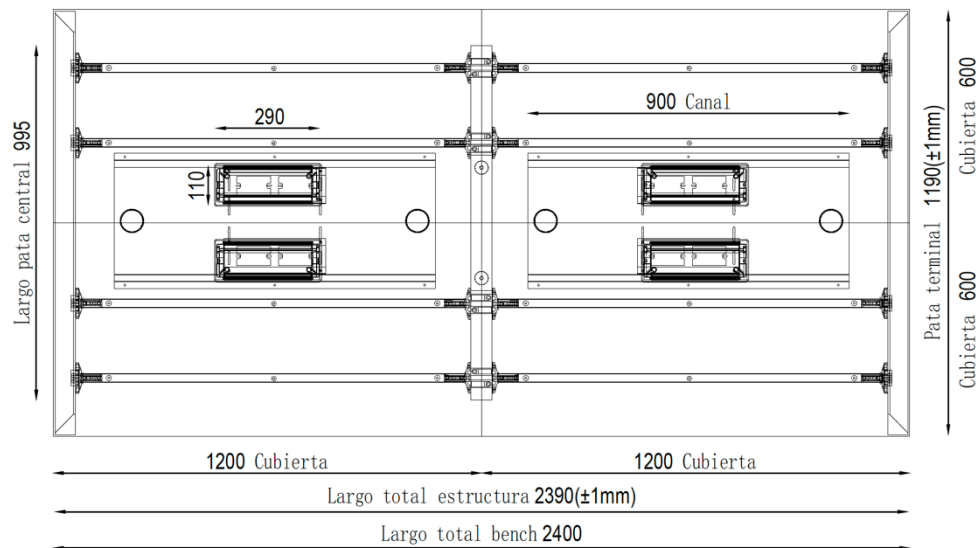

BENCH 4 PERSONAS

Especificaciones Técnicas

- Medidas totales: 2400x1200x750h mm
- Medida de la estructura: 2390x1190x725h mm
- Estructura metálica: Triangular electro pintado color blanco.
- Perfil: 57x57x70,5mm. Espesor 1,5 mm
- Electrificación: Canal doble, chasis simple doble metálica electro pintada blanca y tapa de aluminio color blanco.
- Cubierta: Laminado melamínico 25 mm color blanco, canto pvc 2mm. 1200x600 mm. Predispone calado para caja eléctrica.

Medidas:

Colores disponibles:

Patín con 5 mm regulación

Perfil triangular Pata Terminal

Perfil rectangular Pata Central

* Opcional

Garantía: 2 años