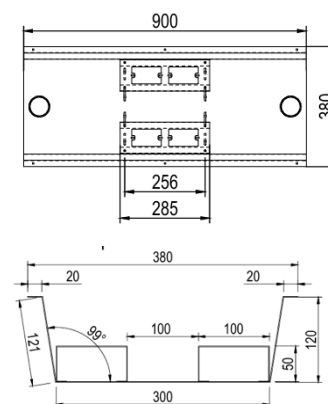

BENCH 4 PERSONAS

Especificaciones Técnicas

- Medidas totales: 2400x1200x750h mm
- Medida de la estructura: 2390x1190x725h mm
- Estructura metálica: Triangular electro pintado color blanco.
- Perfil: 57x57x70,5mm. Espesor 1,5 mm
- Electrificación: Canal doble, chasis simple doble metálica electro pintada blanca y tapa de aluminio color blanco.

Imagen Referencial

Medidas:

Canal

* Opcional

Garantía: 2 años