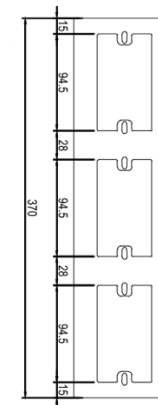

MESA REUNIÓN

Especificaciones Técnicas

- Medidas totales: 2400x1200x750h mm
- Medida de la estructura: 2390x1190x725h mm
- Estructura metálica: Triangular electro pintado color blanco.
- Perfil: 57x57x70,5mm. Espesor 1,5 mm
- Electrificación: Canal doble, chasis simple doble metálica electro pintada blanca y tapa de aluminio color blanco.
- Cubierta: Laminado melamínico 25 mm color blanco, canto pvc 2mm. 2.400x1.200mm. Predispone calado para caja eléctrica.

Colores disponibles

Patín con 5mm regulación

Perfil triangular Pata Terminal

Perfil rectangular Pata Central

Canal

Chasis

Tapa aluminio

Tapas subida de cables

Garantía: 2 años