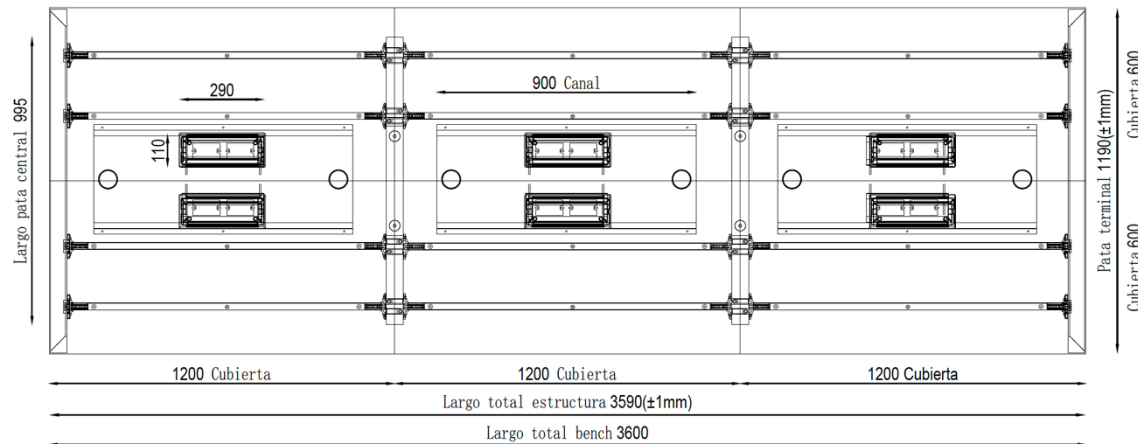

BENCH 6 PERSONAS

Imagen Referencial

Especificaciones Técnicas

- Medidas totales: 3600x1200x750h
- Medida de la estructura: 3590x1190x725h mm
- Estructura metálica: Triangular electro pintado color blanco.
- Perfil: 57x57x70,5mm. Espesor 1,5 mm
- Electrificación: Canal doble, chasis simple doble metálica electro pintada blanca y tapa de aluminio color blanco.

Medidas:

Colores disponibles

Canal

Patín con 5 mm regulación

Chasis

Perfil pentagonal Pata Terminal

Tapa aluminio

Perfil rectangular Pata Central

Vértebra Móvil de ABS

* Opcional

Garantía: 2 años