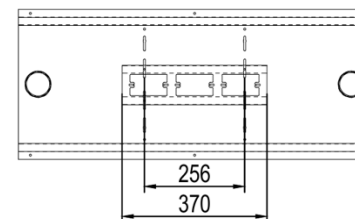

Patín con 5mm regulación

Perfil triangular Pata Terminal

Perfil rectangular Pata Central

Canal