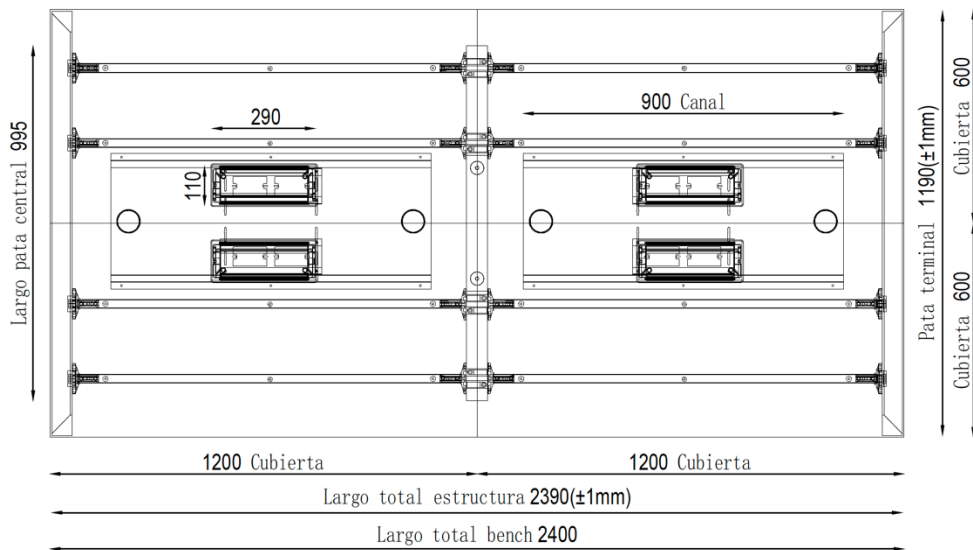

BENCH 4 PERSONAS

Especificaciones Técnicas

- Medidas totales: 2400x1200x750h mm
- Medida de la estructura: 2390x1190x725h mm
- Estructura metálica: Triangular electro pintado color blanco.
- Perfil: 57x57x70,5mm. Espesor 1,5 mm
- Electrificación: Canal doble, chasis simple doble metálica electro pintada blanca y tapa de aluminio color blanco.

Imagen Referencial

Medidas:

* Opcional

Garantía: 2 años