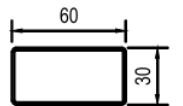

Vértebra Móvil de ABS

* Opcional

Garantía: 2 años

BENCH 6 PERSONAS

Imagen Referencial

Especificaciones Técnicas

- Medidas totales: 3600x1200x750h
- Medida de la estructura: 3590x1190x725h mm
- Estructura metálica: Triangular electro pintado color blanco.
- Perfil: 57x57x70,5mm. Espesor 1,5 mm
- Electrificación: Canal doble, chasis simple doble metálica electro pintada blanca y tapa de aluminio color blanco.

Medidas:

Colores disponibles

Canal

Patín con 5 mm regulación

Chasis

Perfil pentagonal Pata Terminal

Tapa aluminio

Perfil rectangular Pata Central

- Medidas totales: 2400x1200x750h mm
- Medida de la estructura: 2390x1190x725h mm
- Estructura metálica: Triangular electro pintado color blanco.
- Perfil: 57x57x70,5mm. Espesor 1,5 mm
- Electrificación: Canal doble, chasis simple doble metálica electro pintada blanca y tapa de aluminio color blanco.
- Cubierta: Laminado melamínico 25 mm color blanco, canto pvc 2mm. 2.400x1.200mm. Predispone calado para caja eléctrica.