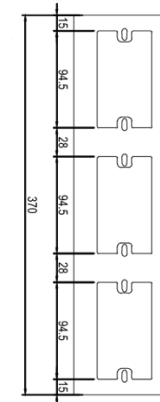

MESA REUNIÓN

Especificaciones Técnicas

- Medidas totales: 2400x1200x750h mm
- Medida de la estructura: 2390x1190x725h mm
- Estructura metálica: pentagonal electro pintado color Blanco.
- Perfil 57x57xS1,5 mm
- Electrificación: Canal doble, chasis simple triple y tapas subida de cables metálica electro pintado Blanco. Tapa de aluminio

Chasis

Garantía: 2 años