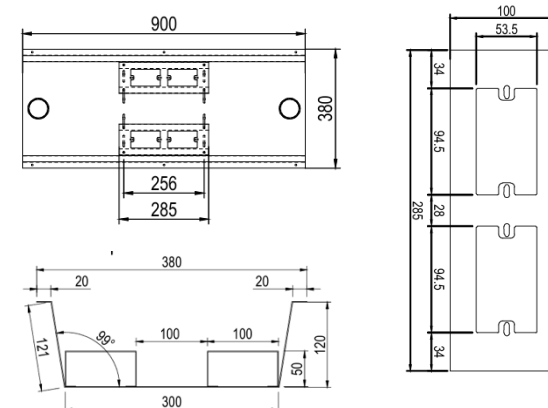

Patín con 5 mm regulación

Chasis