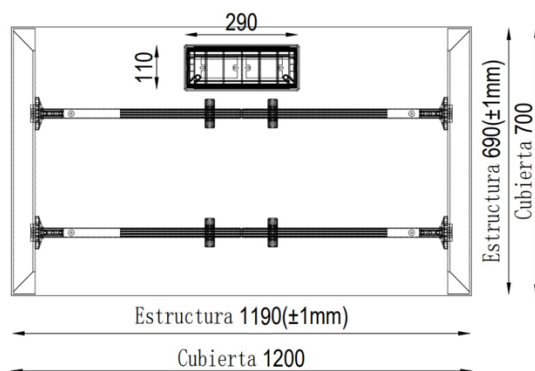

ESCRITORIO

Especificaciones Técnicas

- Medida de la estructura con viga telescópica: 1190x690x725h mm a 1590x690x725h mm
- Estructura metálica: Triangular electro pintado color blanco.
- Perfil: 57x57x70,5mm. Espesor del metal 1,5 mm
- Electrificación: Caja simple doble en pvc.
- Medidas caja eléctrica 290x110 mm, con tapa de aluminio color blanco.

Medidas:

Colores

Patín con 5 mm regulación

Perfil pentagonal pata Terminal

Caja de electrificación simple-doble en PVC

* Opcional

Vértebra Móvil En ABS

* Opcional

Tapa aluminio