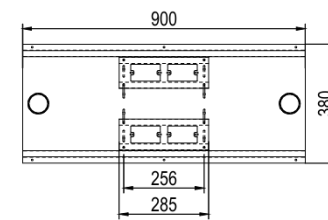

Colores disponibles

Canal