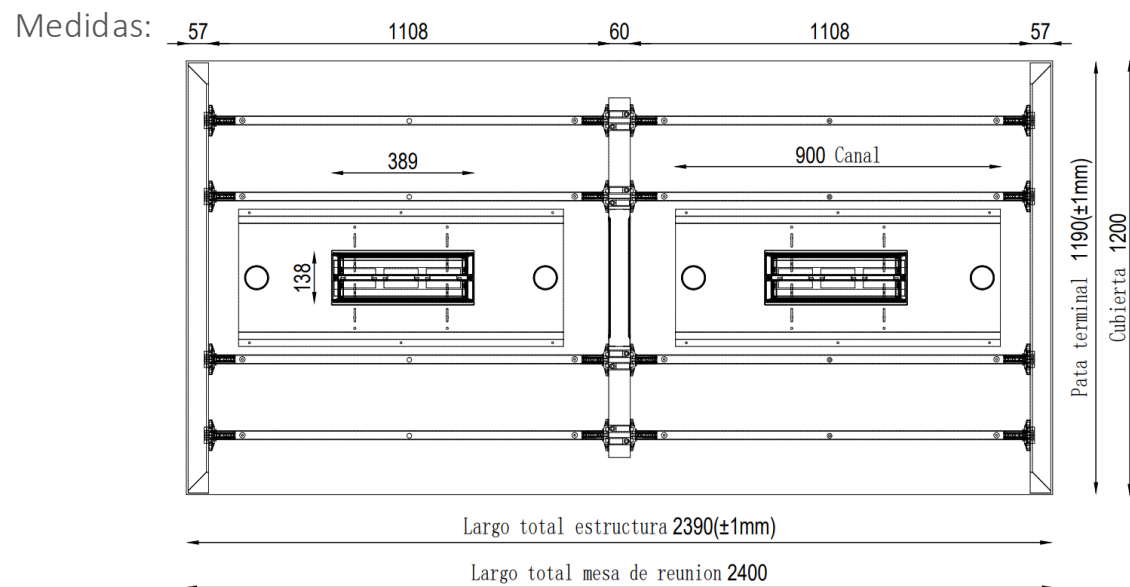

BENCH HEX

ONE SIT

ESCRITORIO

Imagen Referencial

Especificaciones Técnicas

- Medida de la estructura: 1190x690x725h mm a 1590x690x725h mm
- Estructura metálica: Triangular electro pintado color blanco.
- Perfil: 57x57x70,5mm. Espesor del metal 1,5mm
- Electrificación: Caja simple doble en pvc. Medidas caja eléctrica 290x110mm, con tapa de aluminio color blanco.
- Cubierta: 1400x700mm Laminado melamínico 25mm color blanco, con canto pvc 2mm. Predispone calado para caja eléctrica de 286 mm

Tapa en aluminio

ESCRITORIO

Especificaciones Técnicas

- Medida de la estructura con viga telescópica: 1190x690x725h mm a 1590x690x725h mm
- Estructura metálica: Triangular electro pintado color blanco.
- Perfil: 57x57x70,5mm. Espesor del metal 1,5 mm
- Electrificación: Caja simple doble en pvc.
- Medidas caja eléctrica 290x110 mm, con tapa de aluminio color blanco.

- Medidas totales: 2400x1200x750h mm
- Medida de la estructura: 2390x1190x725h mm
- Estructura metálica: Triangular electro pintado color blanco.
- Perfil: 57x57x70,5mm. Espesor 1,5 mm
- Electrificación: Canal doble, chasis simple doble metálica electro pintada blanca y tapa de aluminio color blanco.
- Cubierta: Laminado melamínico 25 mm color blanco, canto pvc 2mm. 2.400x1.200mm. Predispone calado para caja eléctrica.

Garantía: 2 años

MESA REUNIÓN

Especificaciones Técnicas

- Medidas totales: 2400x1200x750h mm
- Medida de la estructura: 2390x1190x725h mm
- Estructura metálica: pentagonal electro pintado color Blanco.
- Perfil 57x57xS1,5 mm
- Electrificación: Canal doble, chasis simple triple y tapas subida de cables metálica electro pintado Blanco. Tapa de aluminio