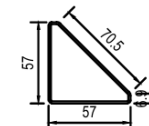

Perfil pentagonal Pata Terminal

Tapa aluminio