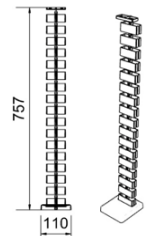

Perfil rectangular Pata Central

Vértebra Móvil

* Opcional

Garantía: 2 años

BENCH 6 PERSONAS

Imagen Referencial

Especificaciones Técnicas

- Medidas totales: 3600x1200x750h mm
- Medida de la estructura: 3590x1190x725h mm
- Estructura metálica: Triangular electro pintado color blanco.
- Perfil: 57x57x70,5mm. Espesor 1,5 mm
- Electrificación: Canal doble, chasis simple doble metálica electro pintada blanca y tapa de aluminio color blanco.
- Cubierta: Laminado melamínico 25 mm color blanco, canto pvc 2mm. 1200x600mm. Predispone calado para caja eléctrica.

Medidas:

Colores disponibles

Canal

Patín con 5 mm regulación

Chasis

Perfil pentagonal Pata Terminal

Tapa aluminio

Perfil rectangular Pata Central

Vértebra Móvil de ABS

* Opcional

Garantía: 2 años

BENCH 6 PERSONAS

Imagen Referencial

Especificaciones Técnicas

- Medidas totales: 3600x1200x750h
- Medida de la estructura: 3590x1190x725h mm
- Estructura metálica: Triangular electro pintado color blanco.
- Perfil: 57x57x70,5mm. Espesor 1,5 mm
- Electrificación: Canal doble, chasis simple doble metálica electro pintada blanca y tapa de aluminio color blanco.

- Medidas totales: 2400x1200x750h mm
- Medida de la estructura: 2390x1190x725h mm
- Estructura metálica: Triangular electro pintado color blanco.
- Perfil: 57x57x70,5mm. Espesor 1,5 mm
- Electrificación: Canal doble, chasis simple doble metálica electro pintada blanca y tapa de aluminio color blanco.
- Cubierta: Laminado melamínico 25 mm color blanco, canto pvc 2mm. 2.400x1.200mm. Predispone calado para caja eléctrica.