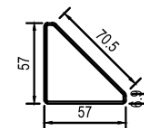

- Medidas totales: 2400x1200x750h mm
- Medida de la estructura: 2390x1190x725h mm
- Estructura metálica: Triangular electro pintado color blanco.
- Perfil: 57x57x70,5mm. Espesor 1,5 mm
- Electrificación: Canal doble, chasis simple doble metálica electro pintada blanca y tapa de aluminio color blanco.
- Cubierta: Laminado melamínico 25 mm color blanco, canto pvc 2mm. 2.400x1.200mm. Predispone calado para caja eléctrica.

Garantía: 2 años

MESA REUNIÓN

Especificaciones Técnicas

- Medidas totales: 2400x1200x750h mm
- Medida de la estructura: 2390x1190x725h mm
- Estructura metálica: pentagonal electro pintado color Blanco.
- Perfil 57x57xS1,5 mm
- Electrificación: Canal doble, chasis simple triple y tapas subida de cables metálica electro pintado Blanco. Tapa de aluminio

Imagen Referencial

Colores disponibles

Patín con 5mm regulación

Perfil triangular Pata Terminal

Perfil rectangular Pata Central

Canal

Chasis

Tapa aluminio