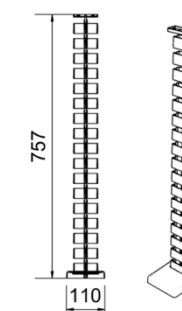

BENCH HEX

ONE SIT

ESCRITORIO

Imagen Referencial

Especificaciones Técnicas

- Medida de la estructura: 1190x690x725h mm a 1590x690x725h mm
- Estructura metálica: Triangular electro pintado color blanco.
- Perfil: 57x57x70,5mm. Espesor del metal 1,5mm
- Electrificación: Caja simple doble en pvc. Medidas caja eléctrica 290x110mm, con tapa de aluminio color blanco.
- Cubierta: 1400x700mm Laminado melamínico 25mm color blanco, con canto pvc 2mm. Predispone calado para caja eléctrica de 286 mm

Tapa en aluminio

ESCRITORIO

Especificaciones Técnicas

- Medida de la estructura con viga telescópica: 1190x690x725h mm a 1590x690x725h mm
- Estructura metálica: Triangular electro pintado color blanco.
- Perfil: 57x57x70,5mm. Espesor del metal 1,5 mm
- Electrificación: Caja simple doble en pvc.
- Medidas caja eléctrica 290x110 mm, con tapa de aluminio color blanco.

* Opcional

Tapa aluminio

BENCH 4 PERSONAS

Especificaciones Técnicas

- Medidas totales: 2400x1200x750h mm
- Medida de la estructura: 2390x1190x725h mm
- Estructura metálica: Triangular electro pintado color blanco.
- Perfil: 57x57x70,5mm. Espesor 1,5 mm
- Electrificación: Canal doble, chasis simple doble metálica electro pintada blanca y tapa de aluminio color blanco.
- Cubierta: Laminado melamínico 25 mm color blanco, canto pvc 2mm. 1200x600 mm. Predispone calado para caja eléctrica.

- Medidas totales: 2400x1200x750h mm
- Medida de la estructura: 2390x1190x725h mm
- Estructura metálica: Triangular electro pintado color blanco.
- Perfil: 57x57x70,5mm. Espesor 1,5 mm
- Electrificación: Canal doble, chasis simple doble metálica electro pintada blanca y tapa de aluminio color blanco.
- Cubierta: Laminado melamínico 25 mm color blanco, canto pvc 2mm. 2.400x1.200mm. Predispone calado para caja eléctrica.