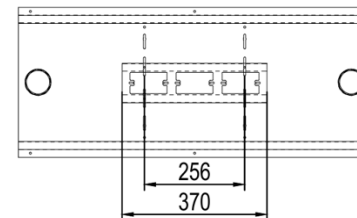

MESA REUNIÓN

Especificaciones Técnicas

- Medidas totales: 2400x1200x750h mm
- Medida de la estructura: 2390x1190x725h mm
- Estructura metálica: pentagonal electro pintado color Blanco.
- Perfil 57x57xS1,5 mm
- Electrificación: Canal doble, chasis simple triple y tapas subida de cables metálica electro pintado Blanco. Tapa de aluminio

Canal

Garantía: 2 años