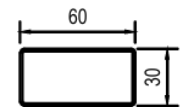

* Opcional

Tapa aluminio

BENCH 4 PERSONAS

Especificaciones Técnicas

- Medidas totales: 2400x1200x750h mm
- Medida de la estructura: 2390x1190x725h mm
- Estructura metálica: Triangular electro pintado color blanco.
- Perfil: 57x57x70,5mm. Espesor 1,5 mm
- Electrificación: Canal doble, chasis simple doble metálica electro pintada blanca y tapa de aluminio color blanco.
- Cubierta: Laminado melamínico 25 mm color blanco, canto pvc 2mm. 1200x600 mm. Predispone calado para caja eléctrica.

Perfil rectangular Pata Central

Vértebra Móvil en ABS

* Opcional

Garantía: 2 años

BENCH 4 PERSONAS

Especificaciones Técnicas

- Medidas totales: 2400x1200x750h mm
- Medida de la estructura: 2390x1190x725h mm
- Estructura metálica: Triangular electro pintado color blanco.
- Perfil: 57x57x70,5mm. Espesor 1,5 mm
- Electrificación: Canal doble, chasis simple doble metálica electro pintada blanca y tapa de aluminio color blanco.

Perfil rectangular Pata Central

Vértebra Móvil

* Opcional

Garantía: 2 años

BENCH 6 PERSONAS

Imagen Referencial

Especificaciones Técnicas

- Medidas totales: 3600x1200x750h mm
- Medida de la estructura: 3590x1190x725h mm
- Estructura metálica: Triangular electro pintado color blanco.
- Perfil: 57x57x70,5mm. Espesor 1,5 mm
- Electrificación: Canal doble, chasis simple doble metálica electro pintada blanca y tapa de aluminio color blanco.
- Cubierta: Laminado melamínico 25 mm color blanco, canto pvc 2mm. 1200x600mm. Predispone calado para caja eléctrica.

- Medidas totales: 2400x1200x750h mm
- Medida de la estructura: 2390x1190x725h mm
- Estructura metálica: Triangular electro pintado color blanco.
- Perfil: 57x57x70,5mm. Espesor 1,5 mm
- Electrificación: Canal doble, chasis simple doble metálica electro pintada blanca y tapa de aluminio color blanco.
- Cubierta: Laminado melamínico 25 mm color blanco, canto pvc 2mm. 2.400x1.200mm. Predispone calado para caja eléctrica.