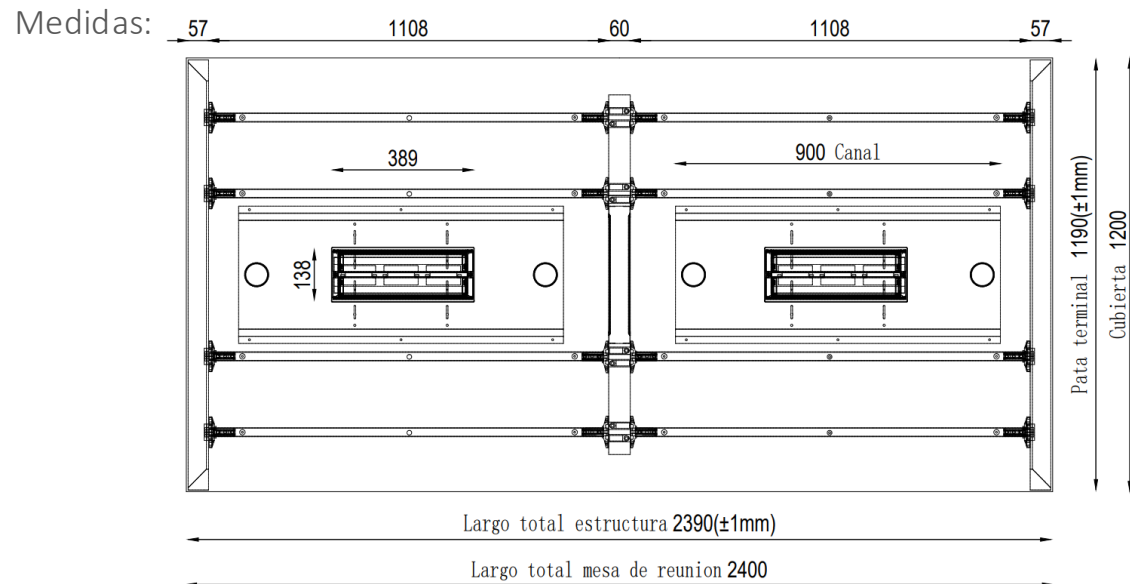

Especificaciones Técnicas

- Medidas totales: 2400x1200x750h mm
- Medida de la estructura: 2390x1190x725h mm
- Estructura metálica: pentagonal electro pintado color Blanco.
- Perfil 57x57xS1,5 mm
- Electrificación: Canal doble, chasis simple triple y tapas subida de cables metálica electro pintado Blanco. Tapa de aluminio

Imagen Referencial