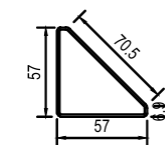

Perfil pentagonal Pata Terminal